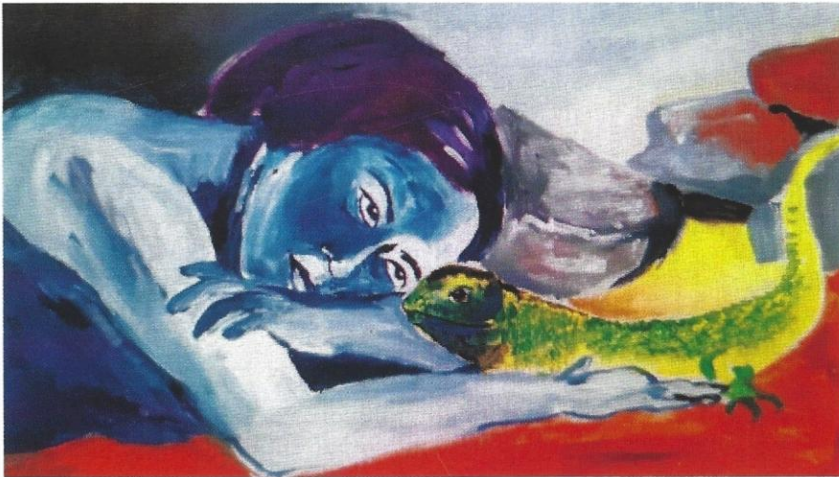

RUTH
SCHWERY-STEINER

EVA SCHWERY

Kulturraum

Alter Werkhof
Alte Simplonstr. 28
3900 Brig

Freitag, 28. Mai
bis 5. Juni 2021

Einladung zur Ausstellung von

RUTH SCHWERY-STEINER EVA SCHWERY

Vernissage: Freitag, 28. Mai